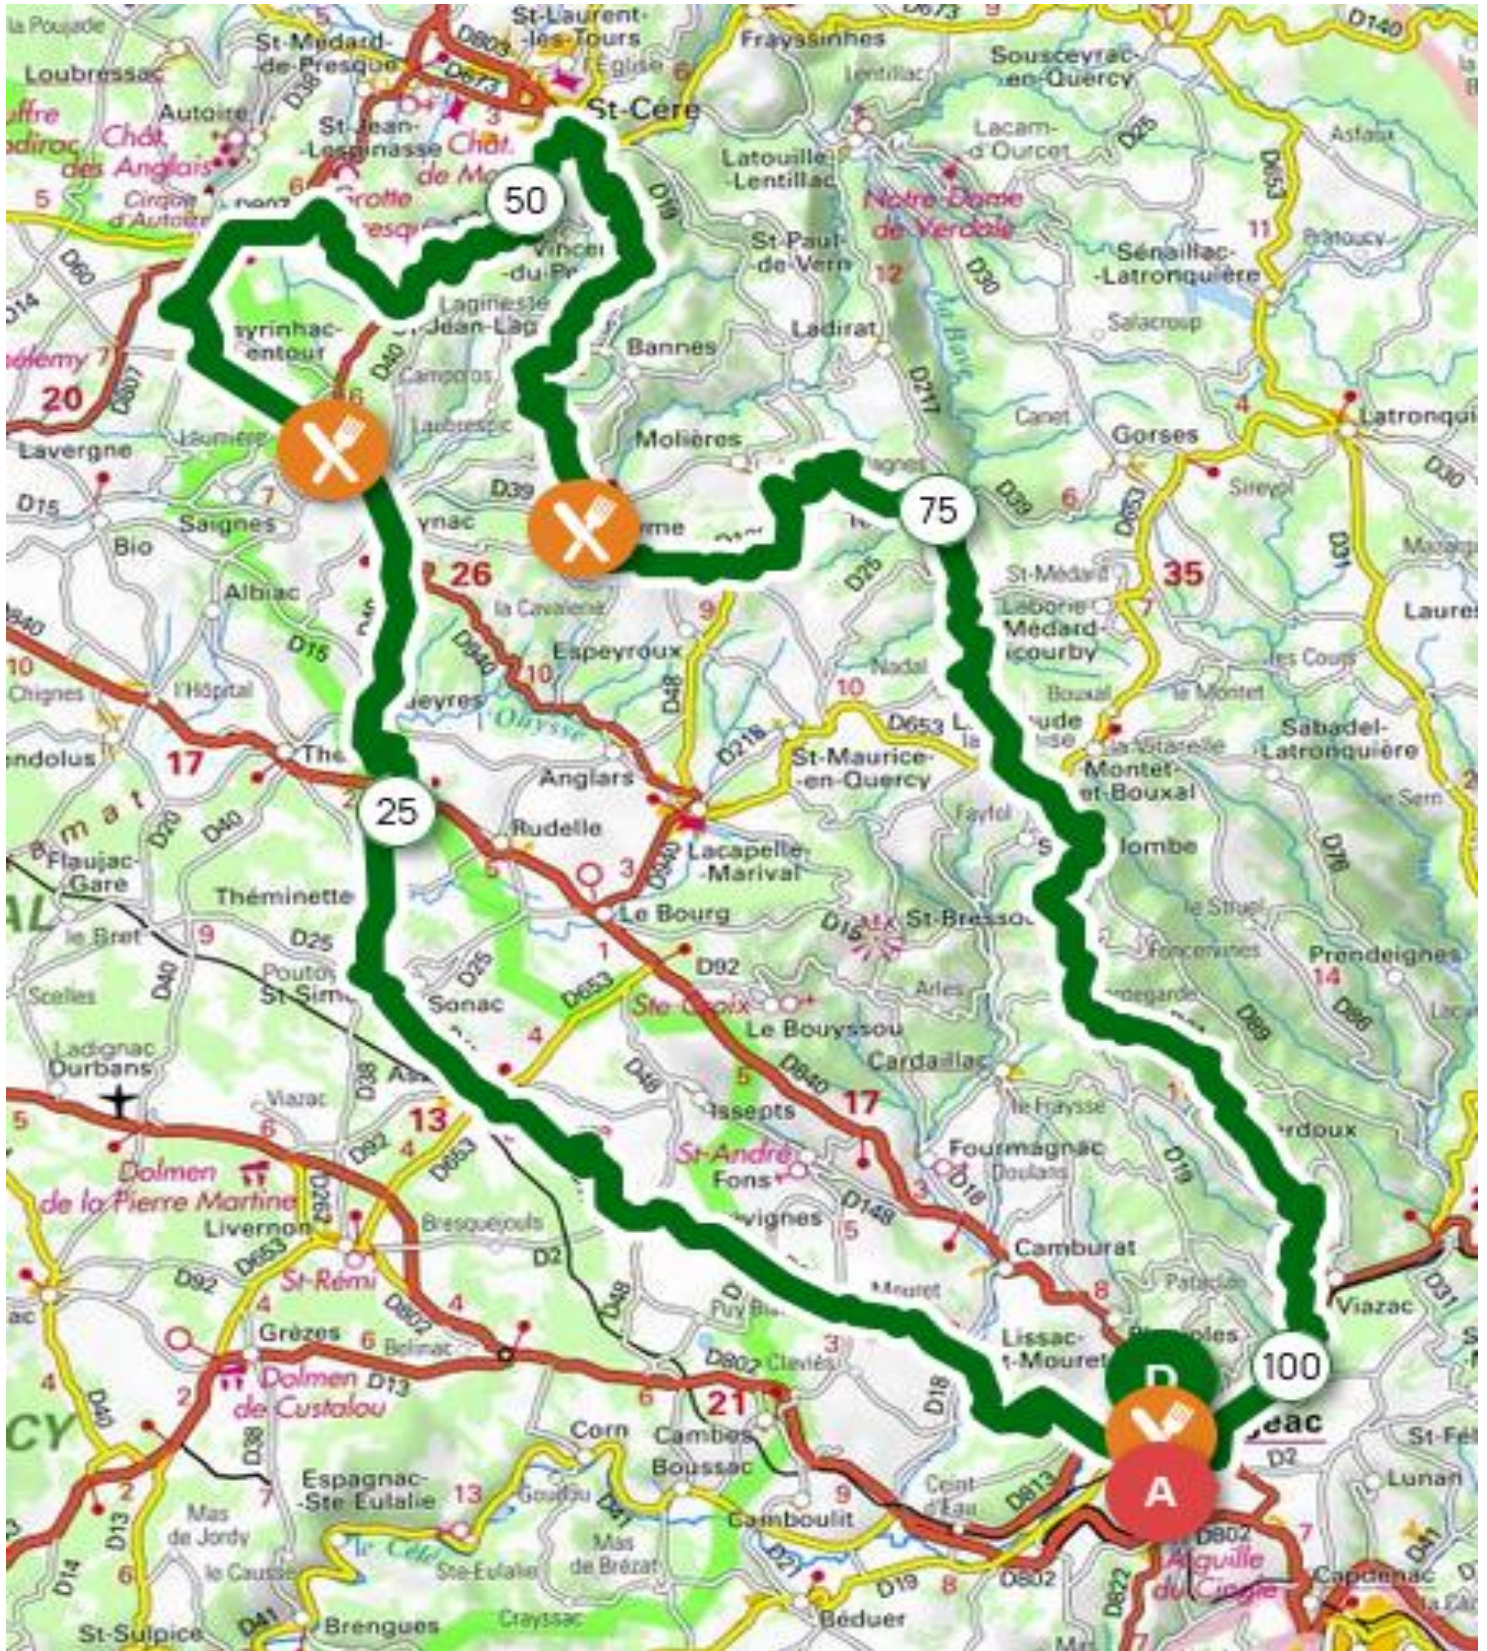

LA FIGEACOISE - 104 Km - 1 655 m

FIGEAC

FIGEAC

LA FIGEACOISE 2024

Km	Départ du Foirail :
0	 Rond Point tout droit Avenue Casimir MARCENAC
1	· Rond Point tout droit Avenue Philibert Delprat puis D2 direction LISSAC ET MOURET
3	· A CANTEMERLE tout droit D2 direction LISSAC ET MOURET
6	 CHANGEMENT CIRCUIT (32 km à droite)
6	· A LISSAC ET MOURET tout droit D2 direction REYREVIGNES
12	· A REYREVIGNES – Croisement D2/D 48 prendre à gauche D48 puis à droite D11 direction ASSIER
17	· A ASSIER devant l'église prendre à gauche D653 direction LIVERNON puis à droite D11 direction SONAC et ST- SIMON
21	· A SAINT- SIMON prendre à gauche D25 direction THEMINETTES puis à droite D38 direction THEMINETTES
25	· Carrefour important D38/D840 - Les 4 routes prendre tout droit D38 direction RUEYRES
27	· A RUYERES D38 et D40 direction AYNAC
31	· Carrefour D40/D940 prendre à gauche D940 direction AYNAC
31	 CHANGEMENT CIRCUIT (76 km à droite)
31	· A AYNAC prendre tout droit D940
	· Sortie AYNAC prendre D38 à gauche direction MAYRINHAC–LENTOUR
33	 RAVITAILLEMENT (LE QUIE)
31	 CHANGEMENT CIRCUIT (104 km à droite)
37	· A MAYRINHAC- LENTOUR prendre à droite D807 direction ST-JEAN-LESPINASSE
39	 REGROUPEMENT CIRCUITS (124 km - 104 km)
39	· Au BOUTEL Carrefour D38/D807 prendre à gauche D807 direction ST-JEAN-LESPINASSE
42	· A BAGOU Carrefour D807/D125 prendre à droite D125 direction ST-JEAN-LAGINESTE
45	· A BARTHES DE LA VALADE Carrefour D125/D940 prendre à gauche D940 direction ST-CERE
52	· A ST-CERE avant le pont carrefour D940/D48 prendre à droite D48 direction LEYME
64	 A LEYME tout droit D48 direction LACAPELLE MARIVAL
64	REGROUPEMENT CIRCUITS (124 km - 104 km - 76 km)
64	 RAVITAILLEMENT (LEYME)
67	· Carrefour D48/D139 prendre à gauche D139 direction TERROU
70	· Carrefour D139/D39 prendre à droite D39 direction TERROU
73	· A PLAGNES carrefour D39/D19 prendre à droite D19 direction TERROU
75	· A TERROU prendre à droite D19 direction ROUQUEYROUX
83	 A ROUQUEYROUX tout droit D19 direction FIGEAC
89	 REGROUPEMENT CIRCUITS (124 km - 104 km - 76 km – 32 km)
89	· A PRENTGARDE tout droit D61 direction SAINT-PERDOUX
93	· A SAINT-PERDOUX tout droit D61 direction FIGEAC
99	· A BUZAC Carrefour D61/N122 prendre à droite N122 direction FIGEAC
103	· Arrivée FIGEAC Rond Point à droite boulevard Colonel TEULIE (Côte du Foirail)
104	 Rond Point tout droit Allée Pierre BEREGOVOY
104	Arrivée Foirail