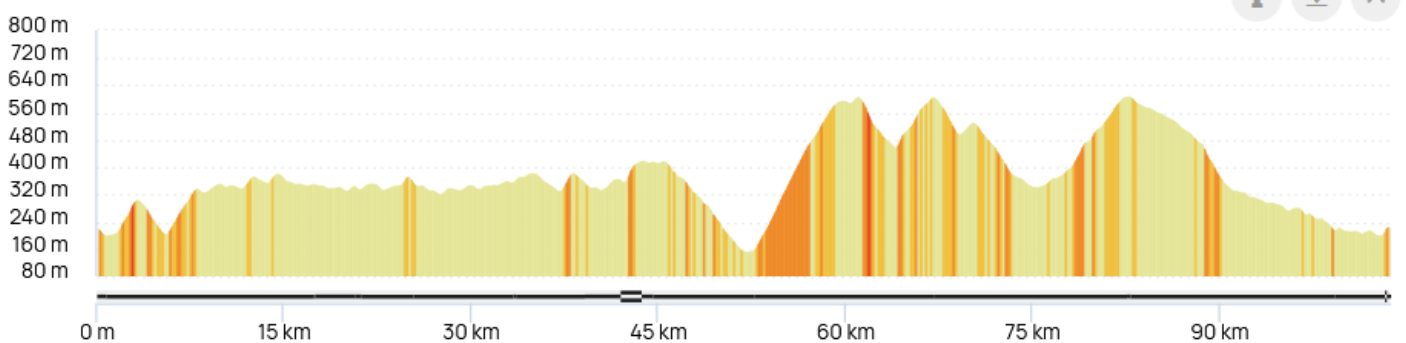

LA FIGEACOISE - 104 Km - 1 655 m

FIGEAC

FIGEAC

LA FIGEACOISE 2024

Km	Départ du Foirail :
0	 Rond Point tout droit Avenue Casimir MARCENAC
1	· Rond Point tout droit Avenue Philibert Delprat puis D2 direction LISSAC ET MOURET
3	· A CANTEMERLE tout droit D2 direction LISSAC ET MOURET
6	 CHANGEMENT CIRCUIT (32 km à droite)
6	· A LISSAC ET MOURET tout droit D2 direction REYREVIGNES
12	· A REYREVIGNES – Croisement D2/D 48 prendre à gauche D48 puis à droite D11 direction ASSIER
17	· A ASSIER devant l'église prendre à gauche D653 direction LIVERNON puis à droite D11 direction SONAC et ST- SIMON
21	· A SAINT- SIMON prendre à gauche D25 direction THEMINETTES puis à droite D38 direction THEMINETTES
25	· Carrefour important D38/D840 - Les 4 routes prendre tout droit D38 direction RUEYRES
27	· A RUYERES D38 et D40 direction AYNAC
31	· Carrefour D40/D940 prendre à gauche D940 direction AYNAC
31	 CHANGEMENT CIRCUIT (76 km à droite)
31	· A AYNAC prendre tout droit D940
	· Sortie AYNAC prendre D38 à gauche direction MAYRINHAC–LENTOUR
33	 RAVITAILLEMENT (LE QUIE)
31	 CHANGEMENT CIRCUIT (104 km à droite)
37	· A MAYRINHAC- LENTOUR prendre à droite D807 direction ST-JEAN-LESPINASSE
39	 REGROUPEMENT CIRCUITS (124 km - 104 km)
39	· Au BOUTEL Carrefour D38/D807 prendre à gauche D807 direction ST-JEAN-LESPINASSE
42	· A BAGOU Carrefour D807/D125 prendre à droite D125 direction ST-JEAN-LAGINESTE
45	· A BARTHES DE LA VALADE Carrefour D125/D940 prendre à gauche D940 direction ST-CERE
52	· A ST-CERE avant le pont carrefour D940/D48 prendre à droite D48 direction LEYME
64	 A LEYME tout droit D48 direction LACAPELLE MARIVAL
64	REGROUPEMENT CIRCUITS (124 km - 104 km - 76 km)
64	 RAVITAILLEMENT (LEYME)
67	· Carrefour D48/D139 prendre à gauche D139 direction TERROU
70	· Carrefour D139/D39 prendre à droite D39 direction TERROU
73	· A PLAGNES carrefour D39/D19 prendre à droite D19 direction TERROU
75	· A TERROU prendre à droite D19 direction ROUQUEYROUX
83	 A ROUQUEYROUX tout droit D19 direction FIGEAC
89	 REGROUPEMENT CIRCUITS (124 km - 104 km - 76 km – 32 km)
89	· A PRENTGARDE tout droit D61 direction SAINT-PERDOUX
93	· A SAINT-PERDOUX tout droit D61 direction FIGEAC
99	· A BUZAC Carrefour D61/N122 prendre à droite N122 direction FIGEAC
103	· Arrivée FIGEAC Rond Point à droite boulevard Colonel TEULIE (Côte du Foirail)
104	 Rond Point tout droit Allée Pierre BEREGOVOY
104	Arrivée Foirail